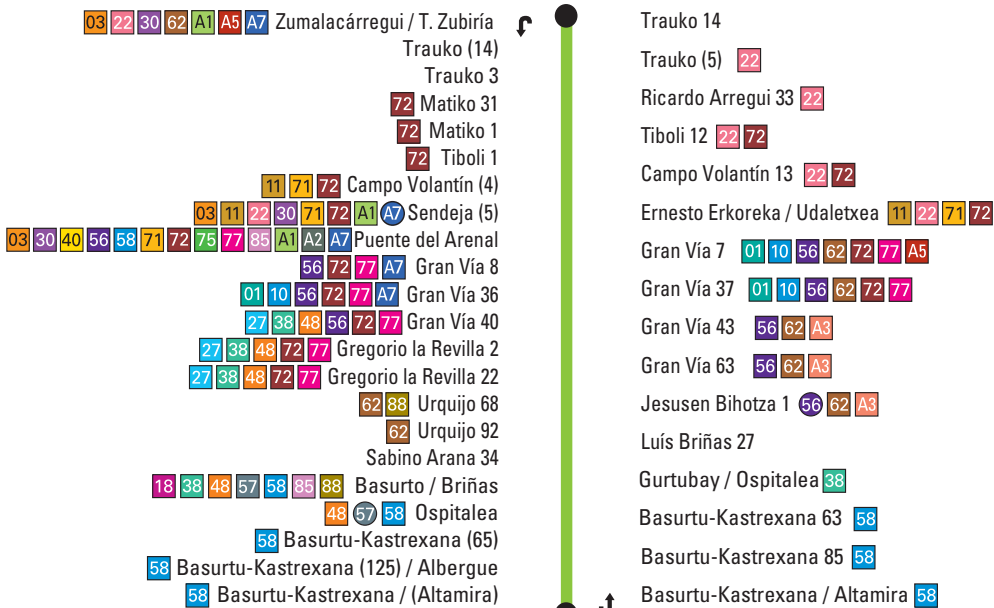

Bilbobus

San Balentin Berriotxo (1)

Altamira

Salidas de Uribarri / Uribarriko irteerak / Departures from Uribarri

	7:00				22:20
Laborables Lanegunak Working days				20'	
	7:00				22:40
Sábados Larunbatak Saturdays				20'	
	7:15		14:15	14:40	22:40
Festivos Jaiegunak Holidays		30'			20'

Observaciones
Oharrak
Observations

Fecha actualización / Eguneratze-data / Date of up-date: 01.07.2016

Salidas de Altamira / Altamirako irteerak / Departures from Altamira

	7:00	7:30			22:30
Laborables Lanegunak Working days				20'	
	7:30				22:50
Sábados Larunbatak Saturdays				20'	
	7:30		14:00		22:00
Festivos Jaiegunak Holidays		30'		20'	30'