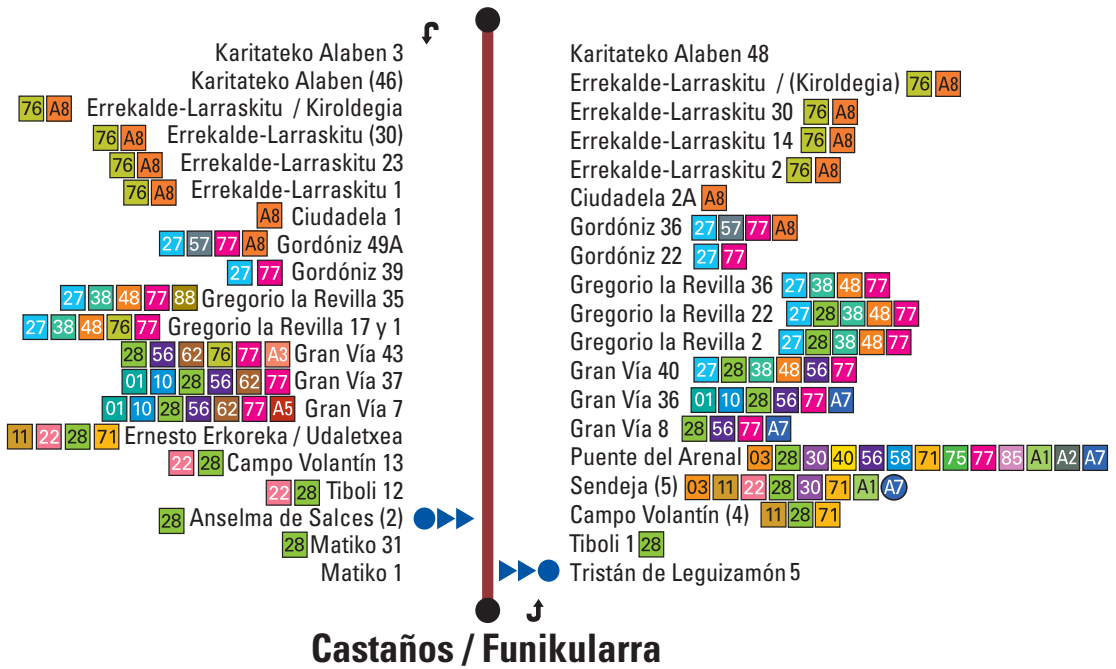

Bilbobus

HORARIO DE VERANO
UDAKO | SUMMER
ORDUTEGIA | TIMETABLE

Karitateko Alaben fte. 3 aurr.

Castaños / Funikularra

Salidas de Larraskitu / Larraskituko irteerak / Departures from Larraskitu

	6:30	22:30
Laborables Lanegunak Working days	6:05	20'
Sábados Larunbatak Saturdays	6:35	30'
Festivos Jaiegunak Holidays	7:45	30'

Observaciones / Oharrak / Observations
Laborables salidas especiales / Astegunetako irteera bereziak / Working days specials departures
 Castaños 4:40 - Peñasal 5:00 - Larraskitu/Kiroldegia 5:05 - M. Ibeni - Castaños
 Castaños 5:10 - Peñasal 5:30 - Larraskitu/Kiroldegia 5:35 - M. Ibeni - Castaños
 Mina del Morro 22:40 - Castaños 22:50 - Larraskitu/Kiroldegia - Peñasal
 Mina del Morro 23:00 - Castaños 23:15 - Larraskitu/Kiroldegia - Peñasal

Fecha actualización / Eguneratze-data / Date of up-date: 01.07.2016

Salidas de Castaños-Gazteleku / Gaztelekuko irteerak / Departures from Castaños-Gazteleku

	6:10	22:50
Laborables Lanegunak Working days	5:40	20'
Sábados Larunbatak Saturdays	6:50	30'
Festivos Jaiegunak Holidays	8:00	30'